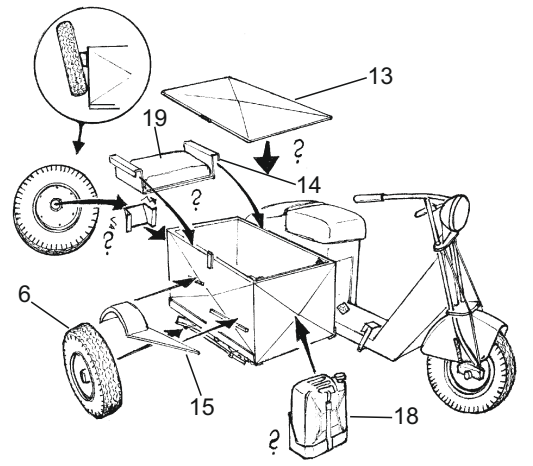

### 1. U.S.Navy

Celý skútr svetle šedý  
All scooter light gray

1/35 U.S. Scooter sidecar 362

**plusmodel**