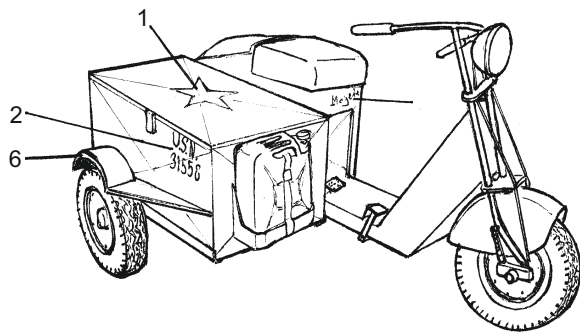

### 1. U.S.Navy

Celý skútr svetle šedý  
All scooter light gray

1/35 U.S. Scooter sidecar 362

**plusmodel**