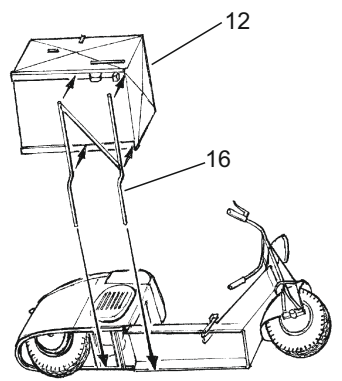

### 1. U.S.Navy

Celý skútr svetle šedý  
All scooter light gray

1/35 U.S. Scooter sidecar 362

**plusmodel**