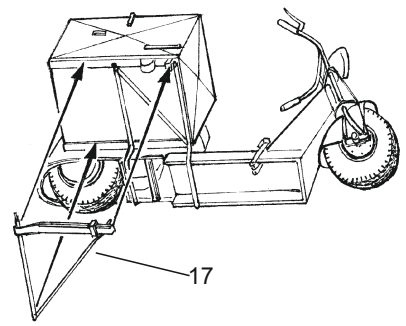

### 1. U.S.Navy

Celý skútr svetle šedý  
All scooter light gray

1/35 U.S. Scooter sidecar 362

**plusmodel**