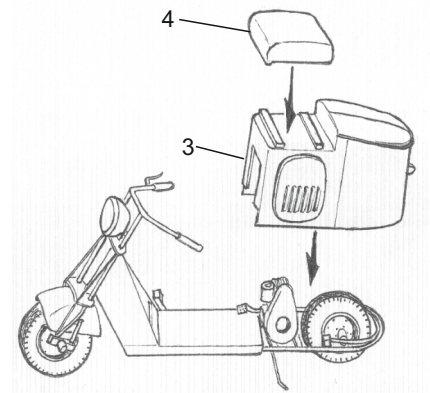

### 1. U.S.Navy

Celý skútr svetle šedý  
All scooter light gray

1/35 U.S. Scooter sidecar 362

**plusmodel**