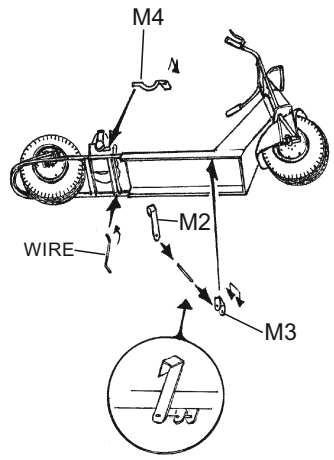

### 1. U.S.Navy

Celý skútr svetle šedý  
All scooter light gray

1/35 U.S. Scooter sidecar 362

**plusmodel**