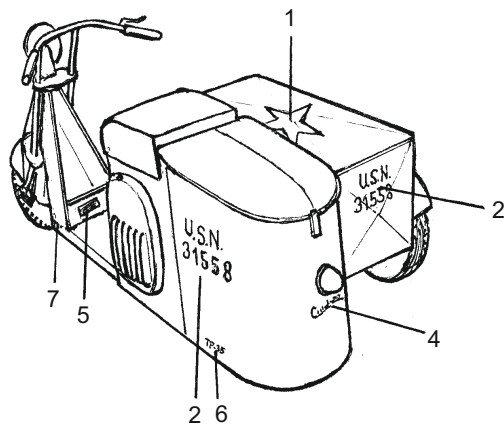

### 1. U.S.Navy

Celý skútr svetle šedý  
All scooter light gray

1/35 U.S. Scooter sidecar 362

**plusmodel**