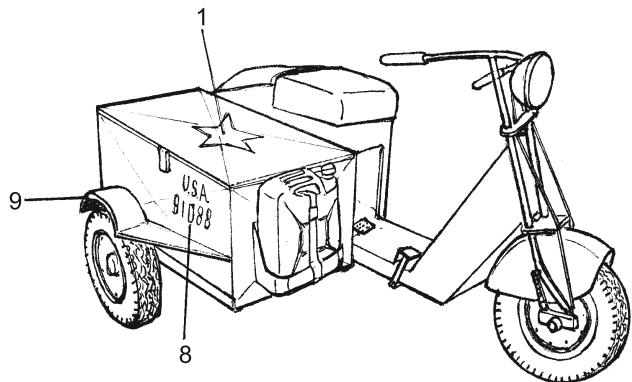

Obtisky / Decals

2. U.S Army

Celý skútr olive drab
All scooter olive drab