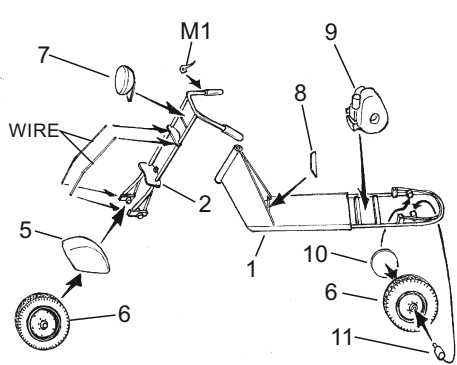

### 1. U.S.Navy

Celý skútr svetle šedý  
All scooter light gray

1/35 U.S. Scooter sidecar 362

**plusmodel**